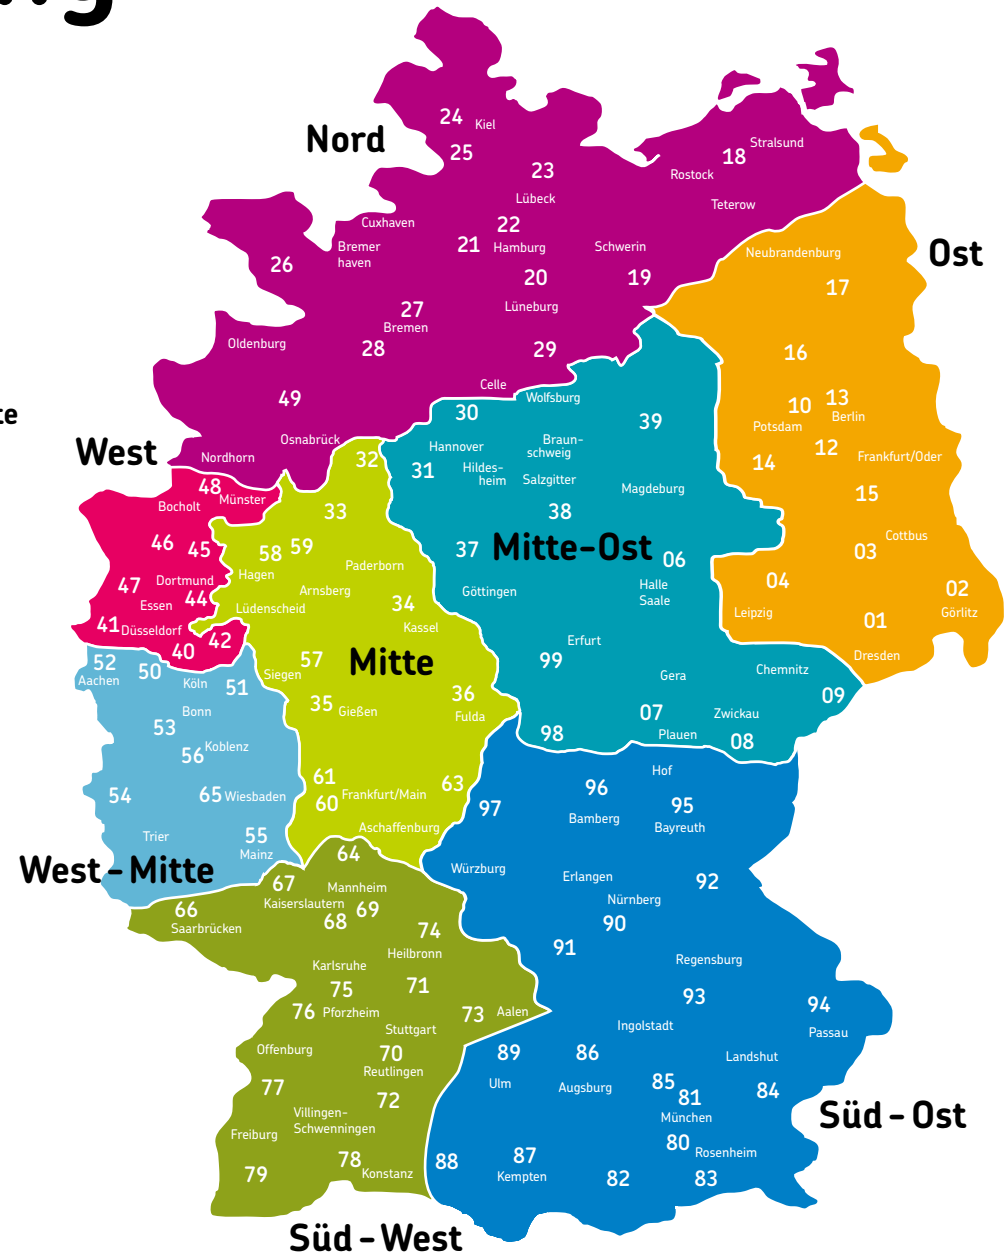

Ihre Agenturbetreuung

Regionalleitung Nord

Daniel Ocampo
Telefon +49 203 99405 758
daniel.ocampo@schauinsland-reisen.de

Regionalleitung Ost

Lutz Haese
Telefon +49 203 99405 301
lutz.haese@schauinsland-reisen.de

Regionalleitung West

Yannick Thönnessen
Telefon +49 203 99405 10700
yannick.thoennesen@schauinsland-reisen.de

Regionalleitung West-Mitte

Sarah Ziegenfuß
Telefon +49 203 99405 114
sarah.ziegenfuss@schauinsland-reisen.de

Regionalleitung Mitte

Bianca Schwarze
Telefon +49 203 99405 257
bianca.schwarze@schauinsland-reisen.de

Regionalleitung Mitte-Ost

Michelle Bombeck
Telefon +49 203 99405 10401
michelle.bombeck@schauinsland-reisen.de

Regionalleitung Süd-West

Folgt in Kürze

Regionalleitung Süd-Ost

Jana Piesker
Telefon +49 203 99405 406
jana.piesker@schauinsland-reisen.de